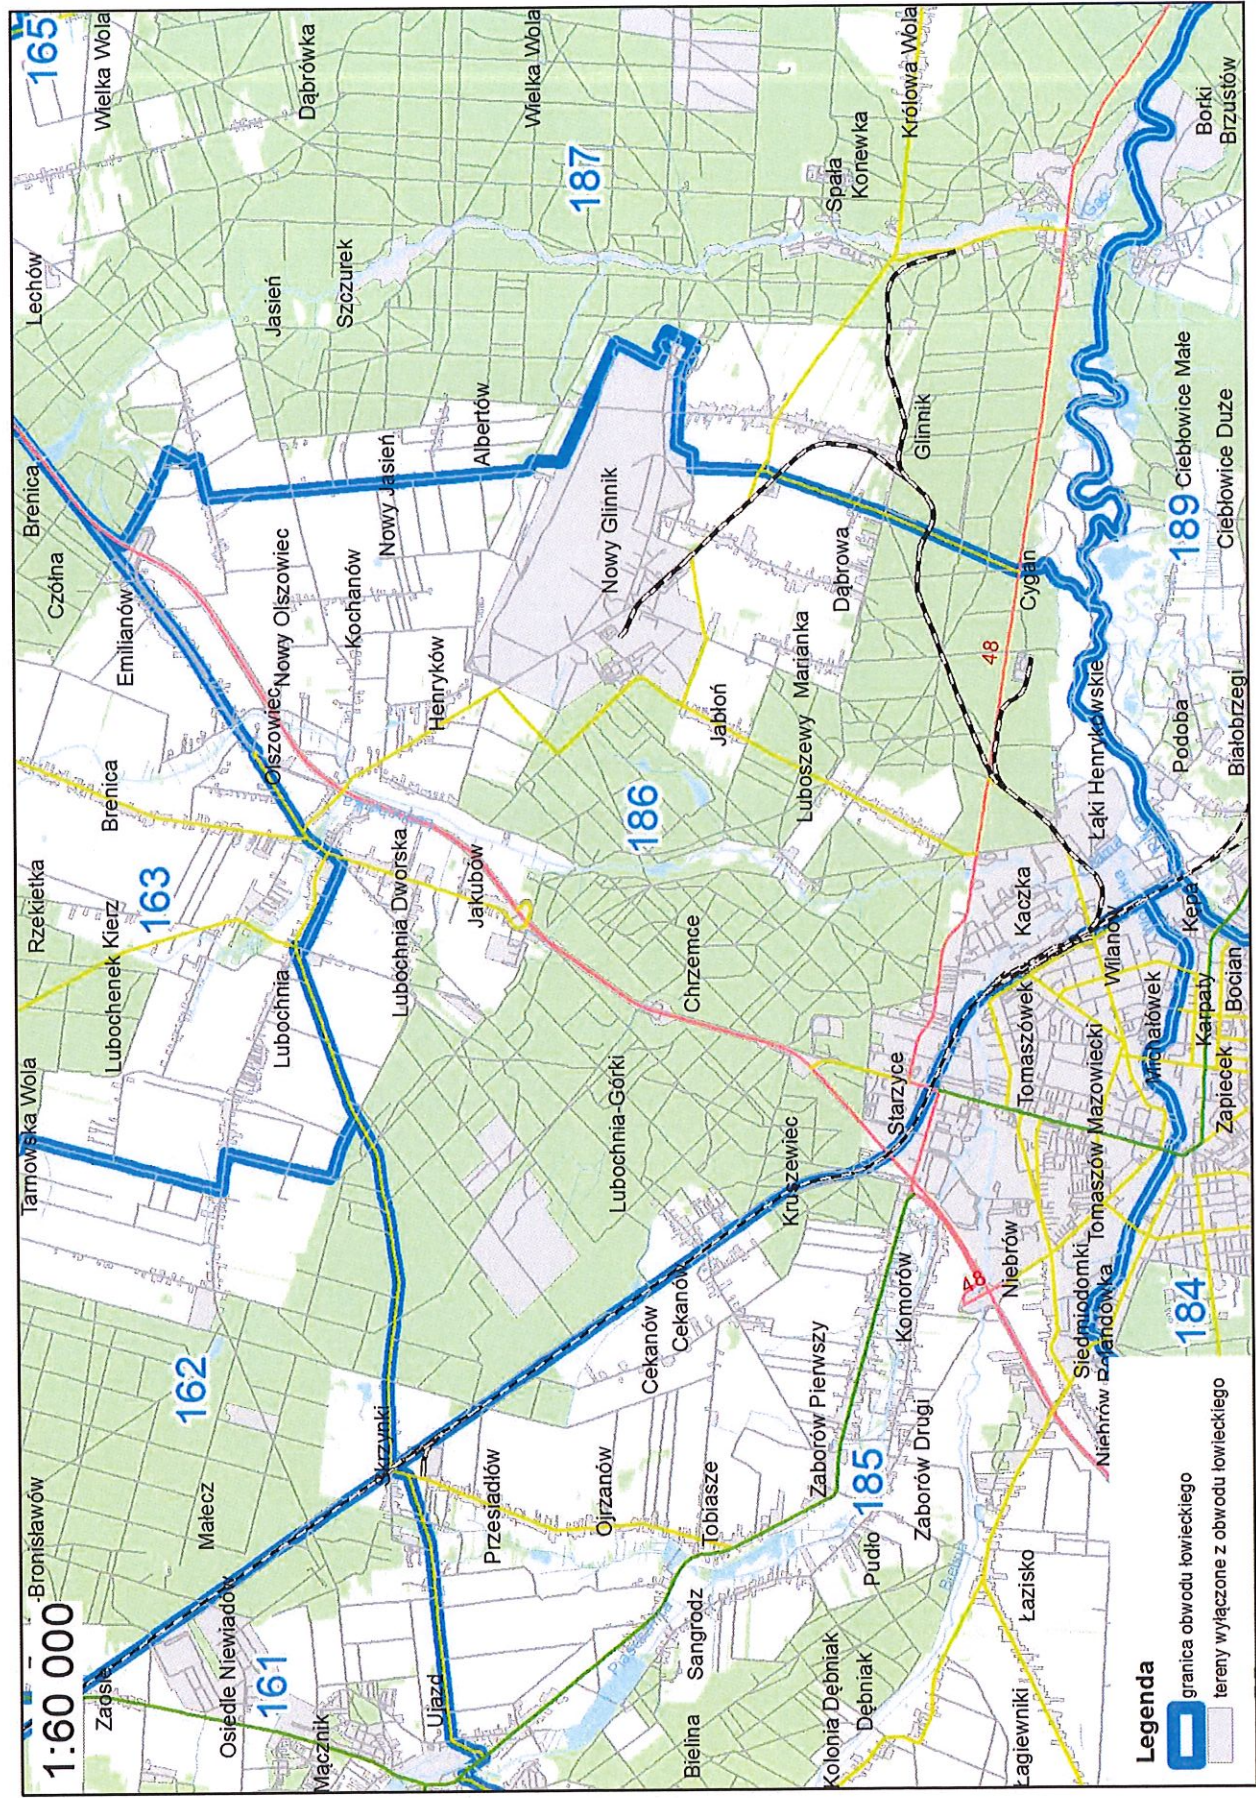

WIKŁ Nr 64 Duwelt

Legenda

-  granica obwodu łowieckiego
-  tereny wyłączone z obwodu łowieckiego

OHZ Nadleśnictwo Spata