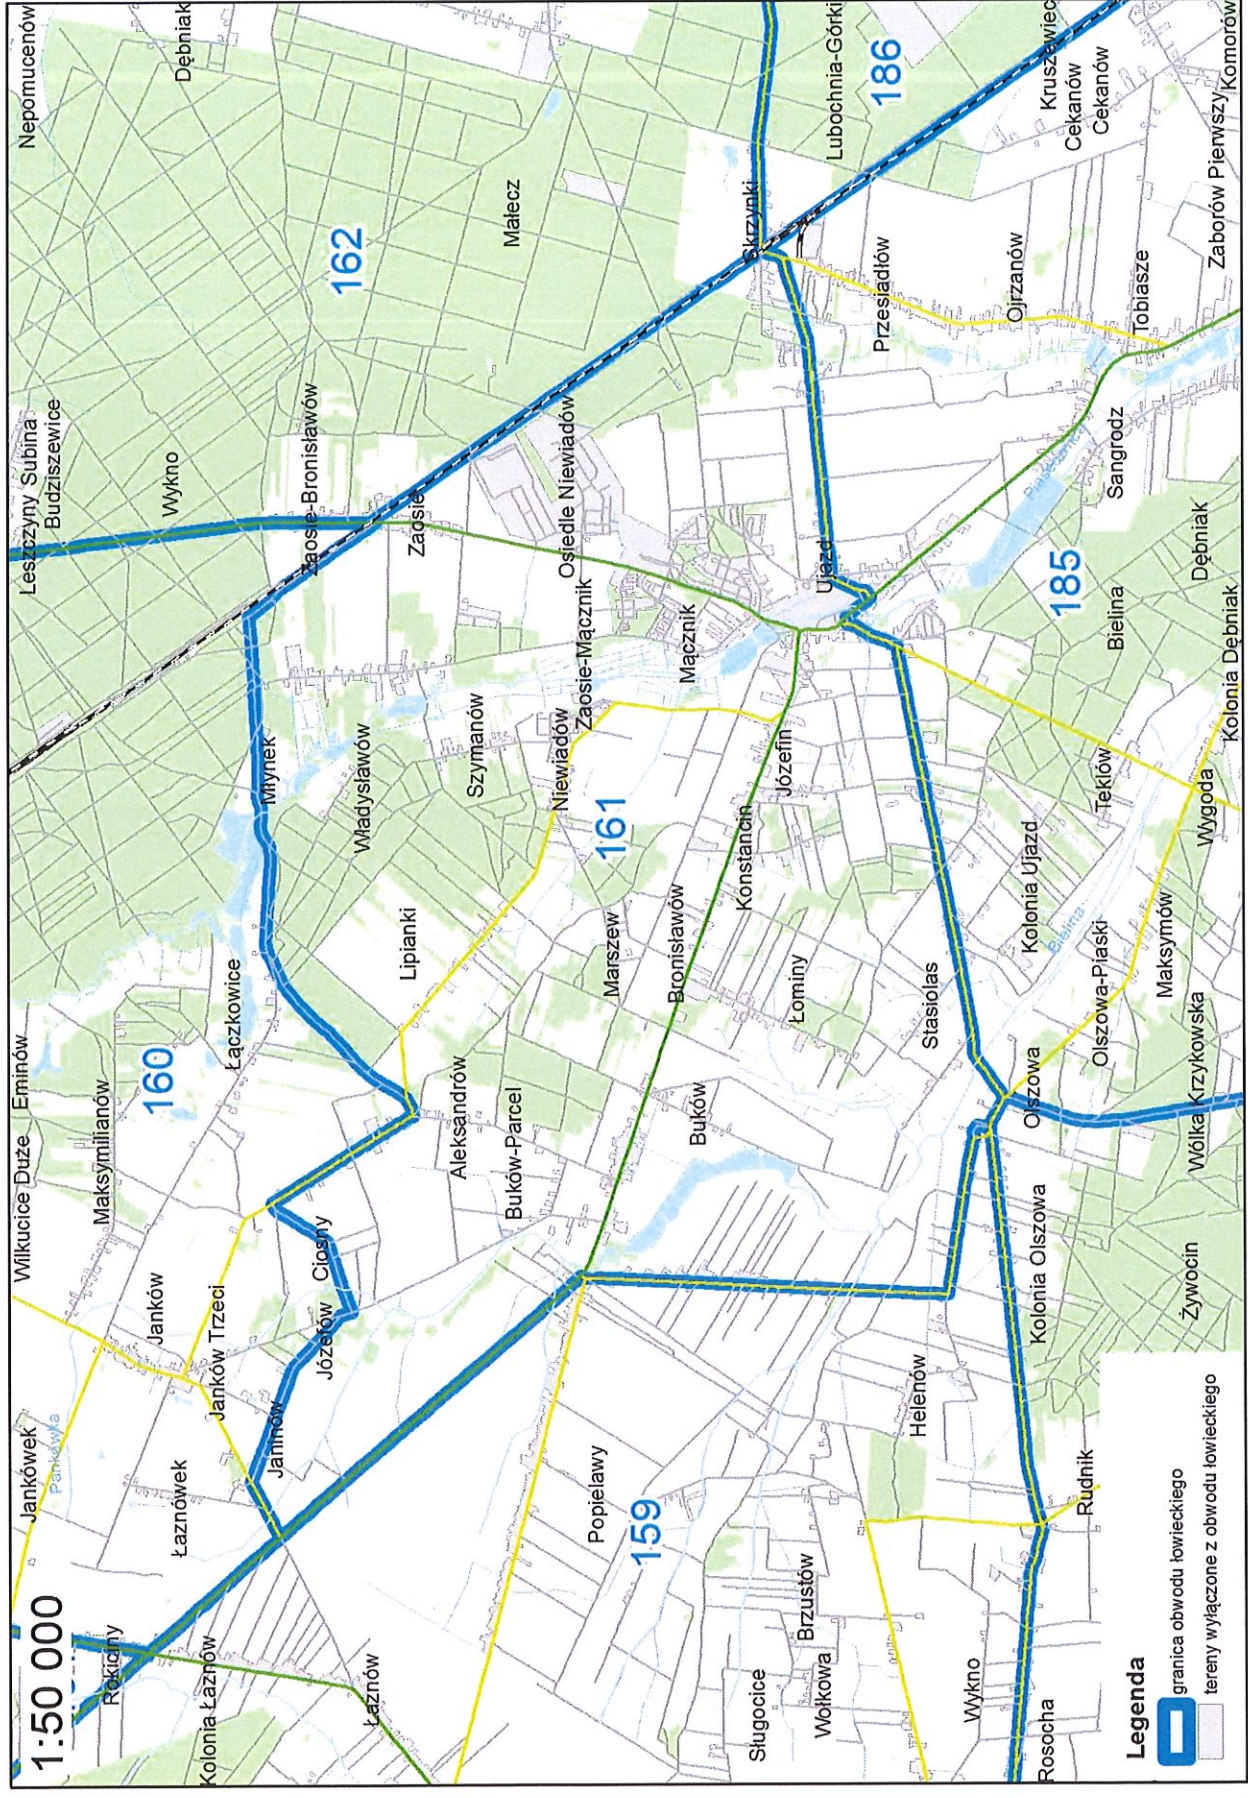

# Wkz Nr 64 Dubelt

**Legenda**

- granica obwodu łowieckiego
- ▭ tereny wyłączone z obwodu łowieckiego

Nadlesnictwo Smardzewice  
ok. 54 ha tak za rz. Pilica

**Legenda**

-  granica obwodu townieckiego
-  tereny wyłączone z obwodu townieckiego

Koło łowickie, Nr 13 Dział  
ok 17 ha lasy, tereny myśliwskie i jedna posesja rolna.

**Legenda**

-  granica obwodu łowickiego
-  tereny wyłączone z obwodu łowickiego