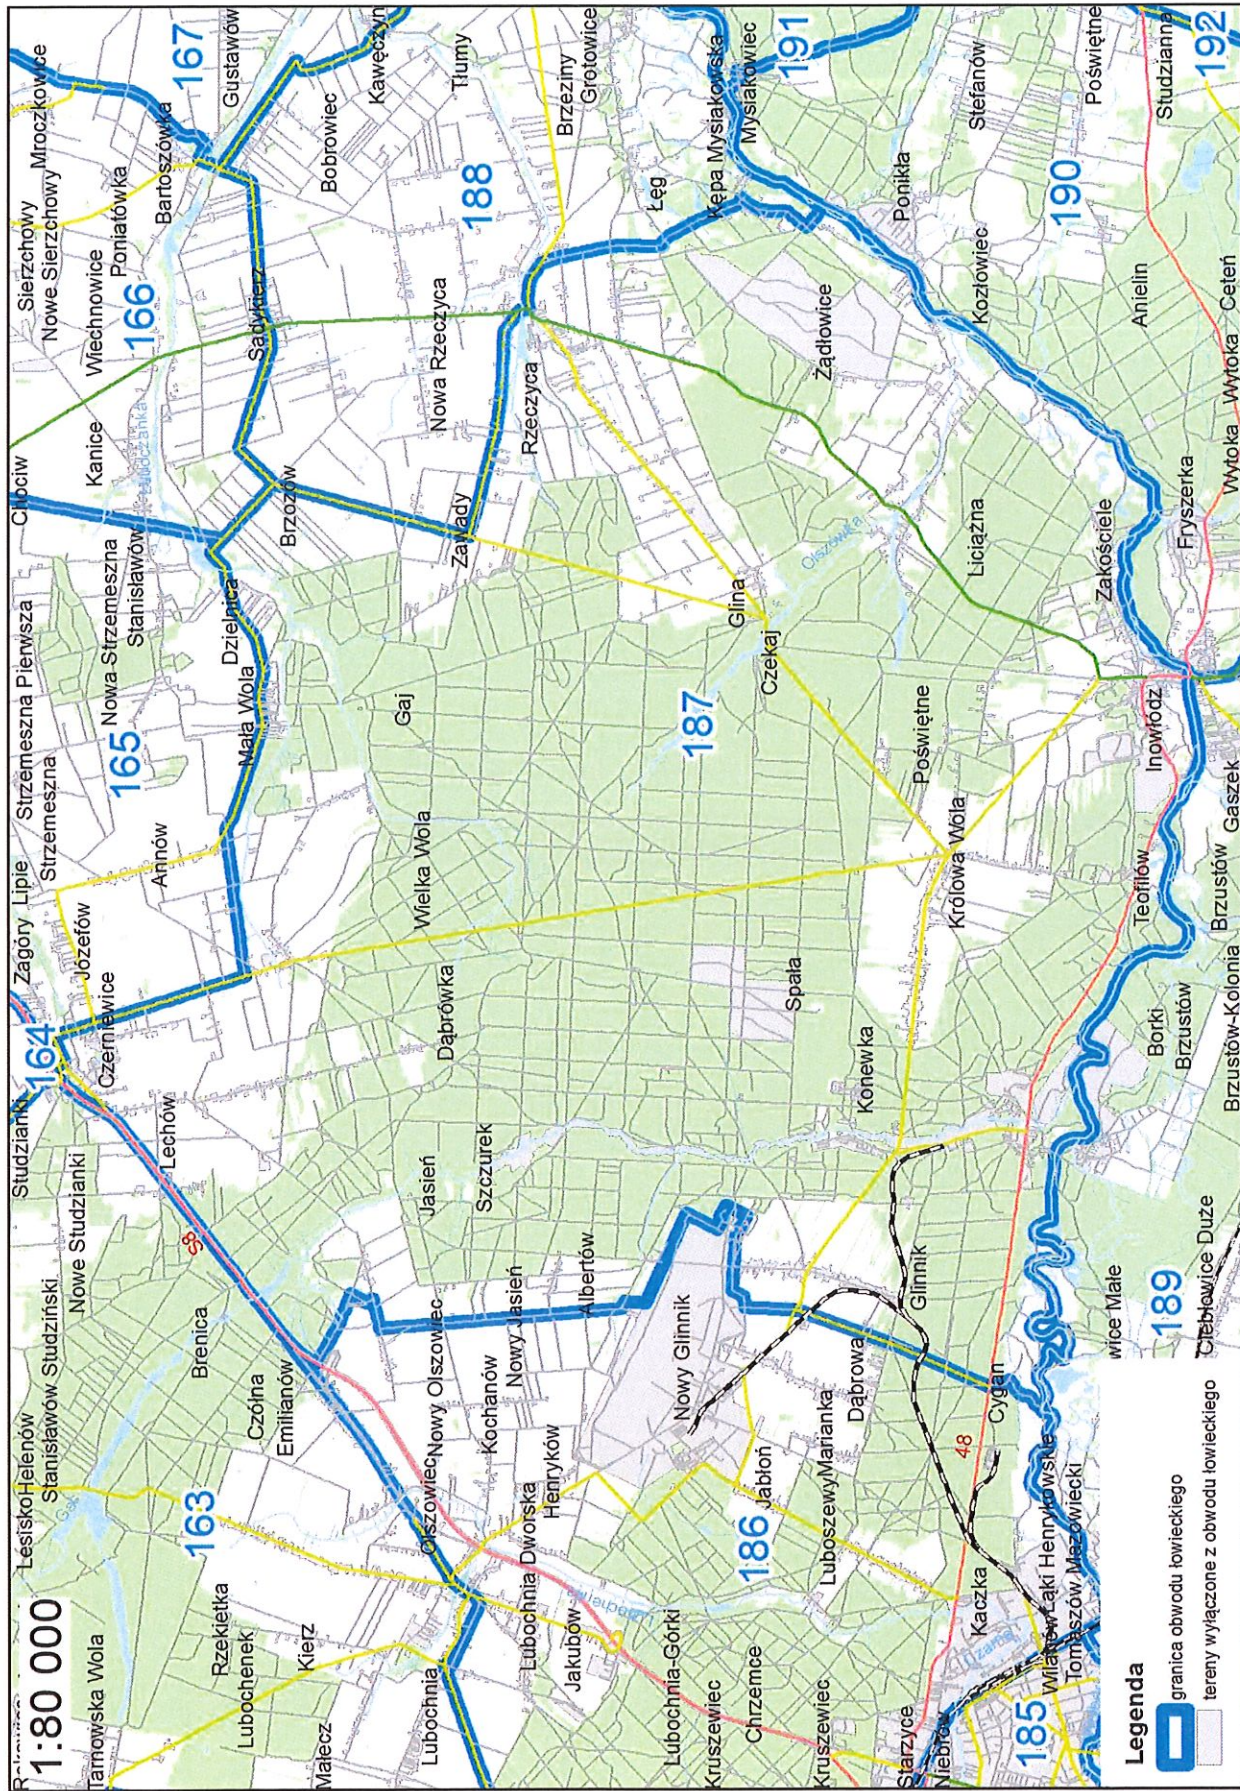

# Wkz Nr 64 Dubelt

**Legenda**

- granica obwodu łowieckiego
- ▭ tereny wyłączone z obwodu łowieckiego

Nadlesnictwo Smardzewice  
ok. 54 ha tak za rz. Pilica

**Legenda**

-  granica obwodu townieckiego
-  tereny wyłączone z obwodu townieckiego

Koło łowickie, Nr 13 Dział  
ok 17 ha lasy, tereny myśliwskie i jedna posesja rolna.

**Legenda**

-  granica obwodu łowickiego
-  tereny wyłączone z obwodu łowickiego