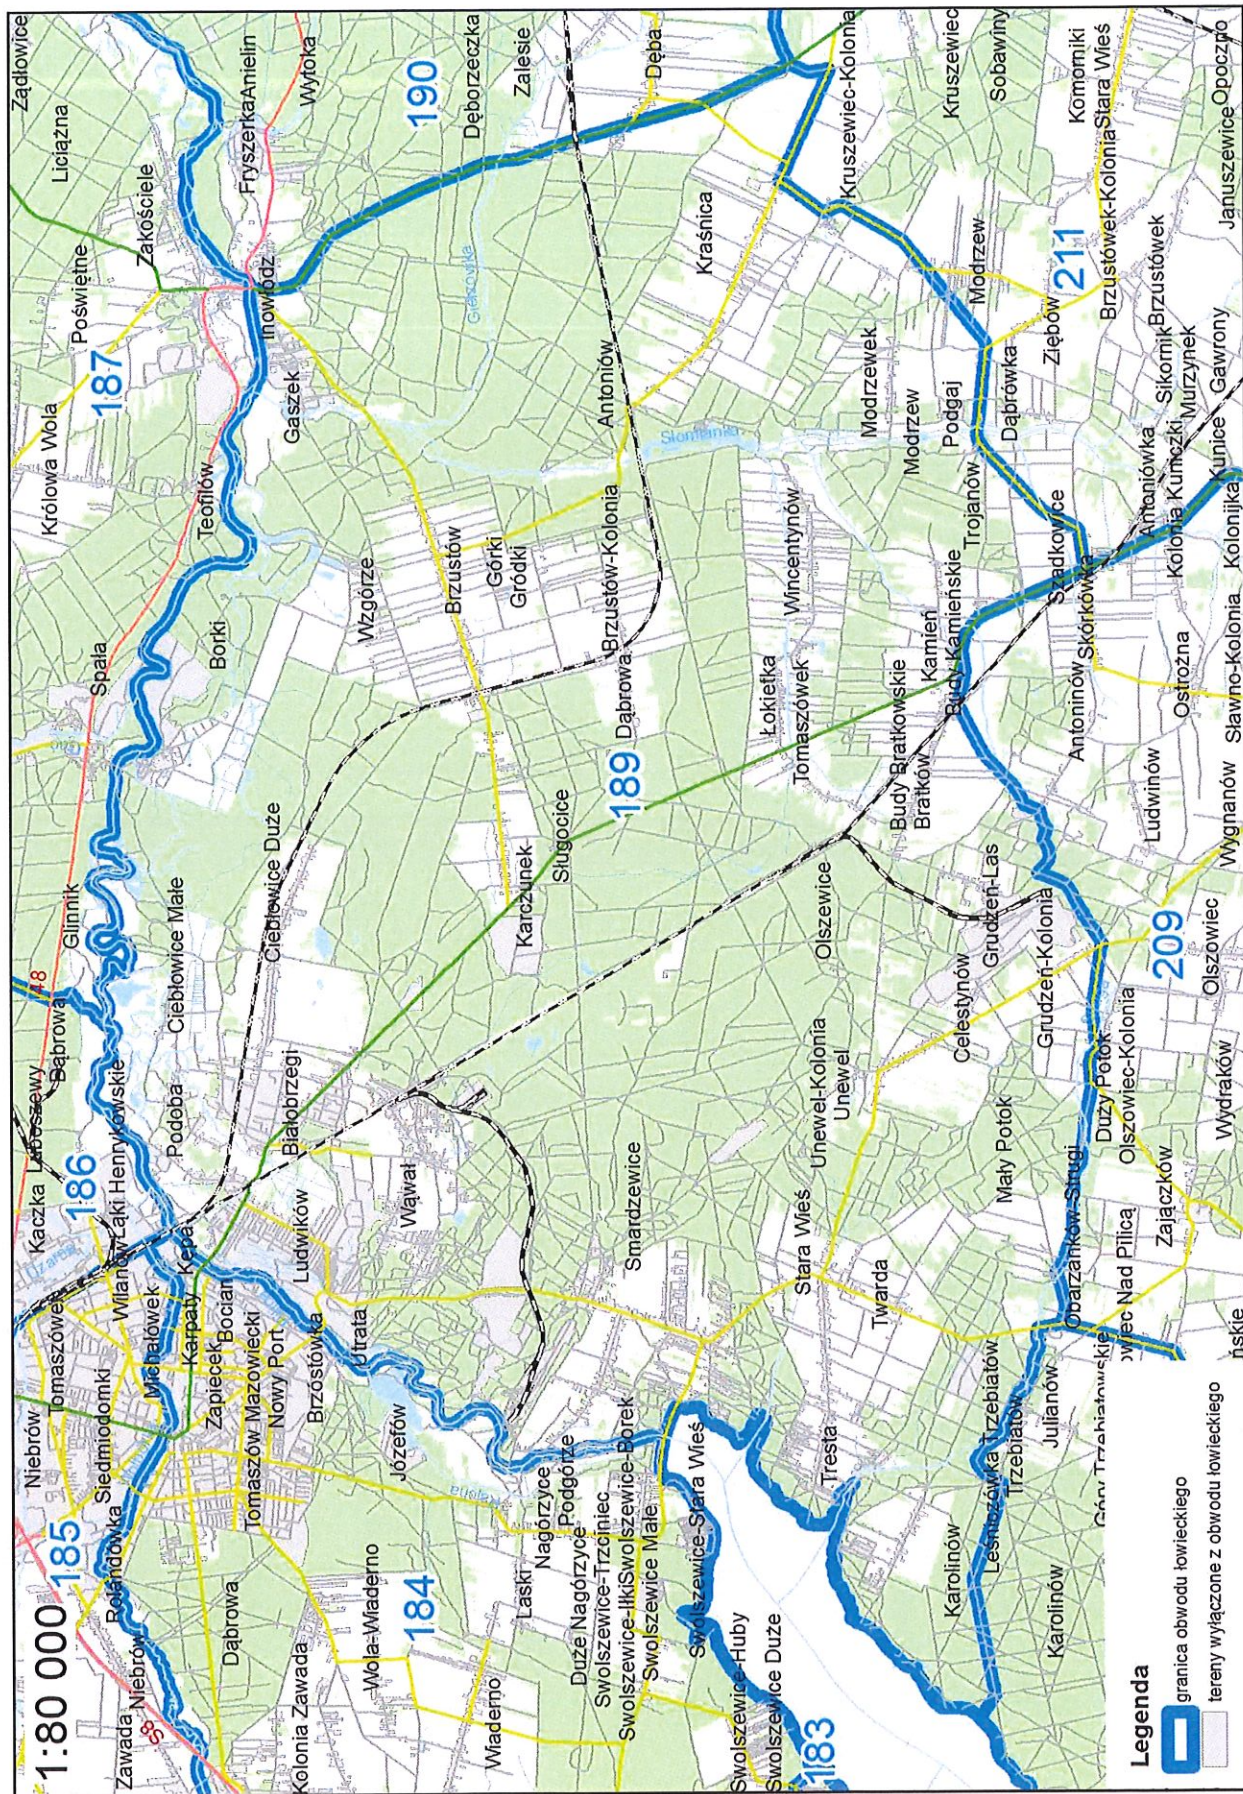

# Wkz Nr 64 Dubelt

**Legenda**

- granica obwodu łowieckiego
- ▭ tereny wyłączone z obwodu łowieckiego

Nadlesnictwo Smardzewice  
ok. 54 ha tak za rz. Pilica

**Legenda**

-  granica obwodu townieckiego
-  tereny wyłączone z obwodu townieckiego

Koło łowickie, Nr 13 Dział  
ok 17 ha lasy, tereny myśliwskie i jedna posesja rolna.

**Legenda**

-  granica obwodu łowickiego
-  tereny wyłączone z obwodu łowickiego