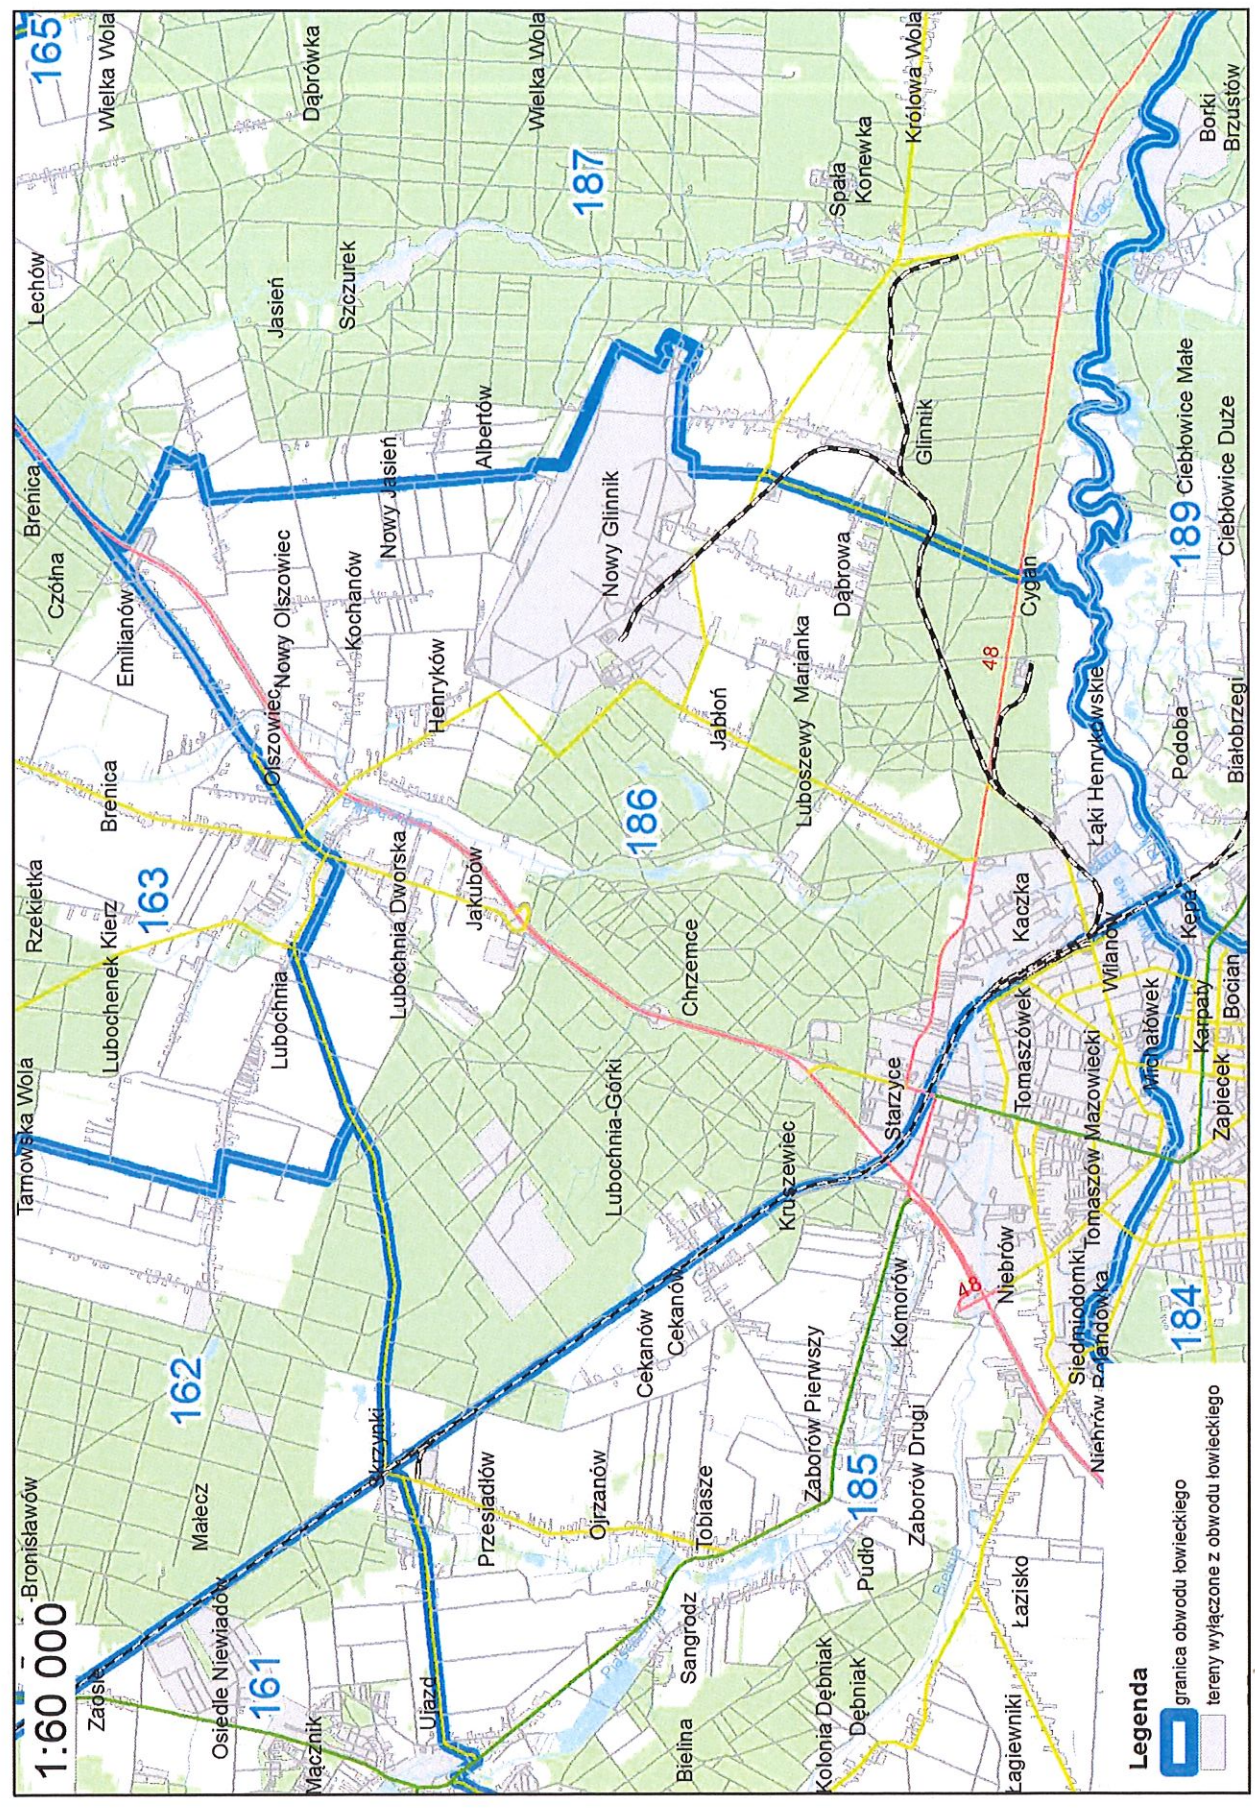

# Wkz Nr 64 Dubelt

**Legenda**

- granica obwodu łowieckiego
- ▭ tereny wyłączone z obwodu łowieckiego

Nadlesnictwo Smardzewice  
ok. 54 ha tak za rz. Pilica

**Legenda**

-  granica obwodu townieckiego
-  tereny wyłączone z obwodu townieckiego

Koło łowickie, Nr 13 Dział  
ok 17 ha lasy, tereny myśliwskie i jedna posesja rolna.

**Legenda**

-  granica obwodu łowickiego
-  tereny wyłączone z obwodu łowickiego