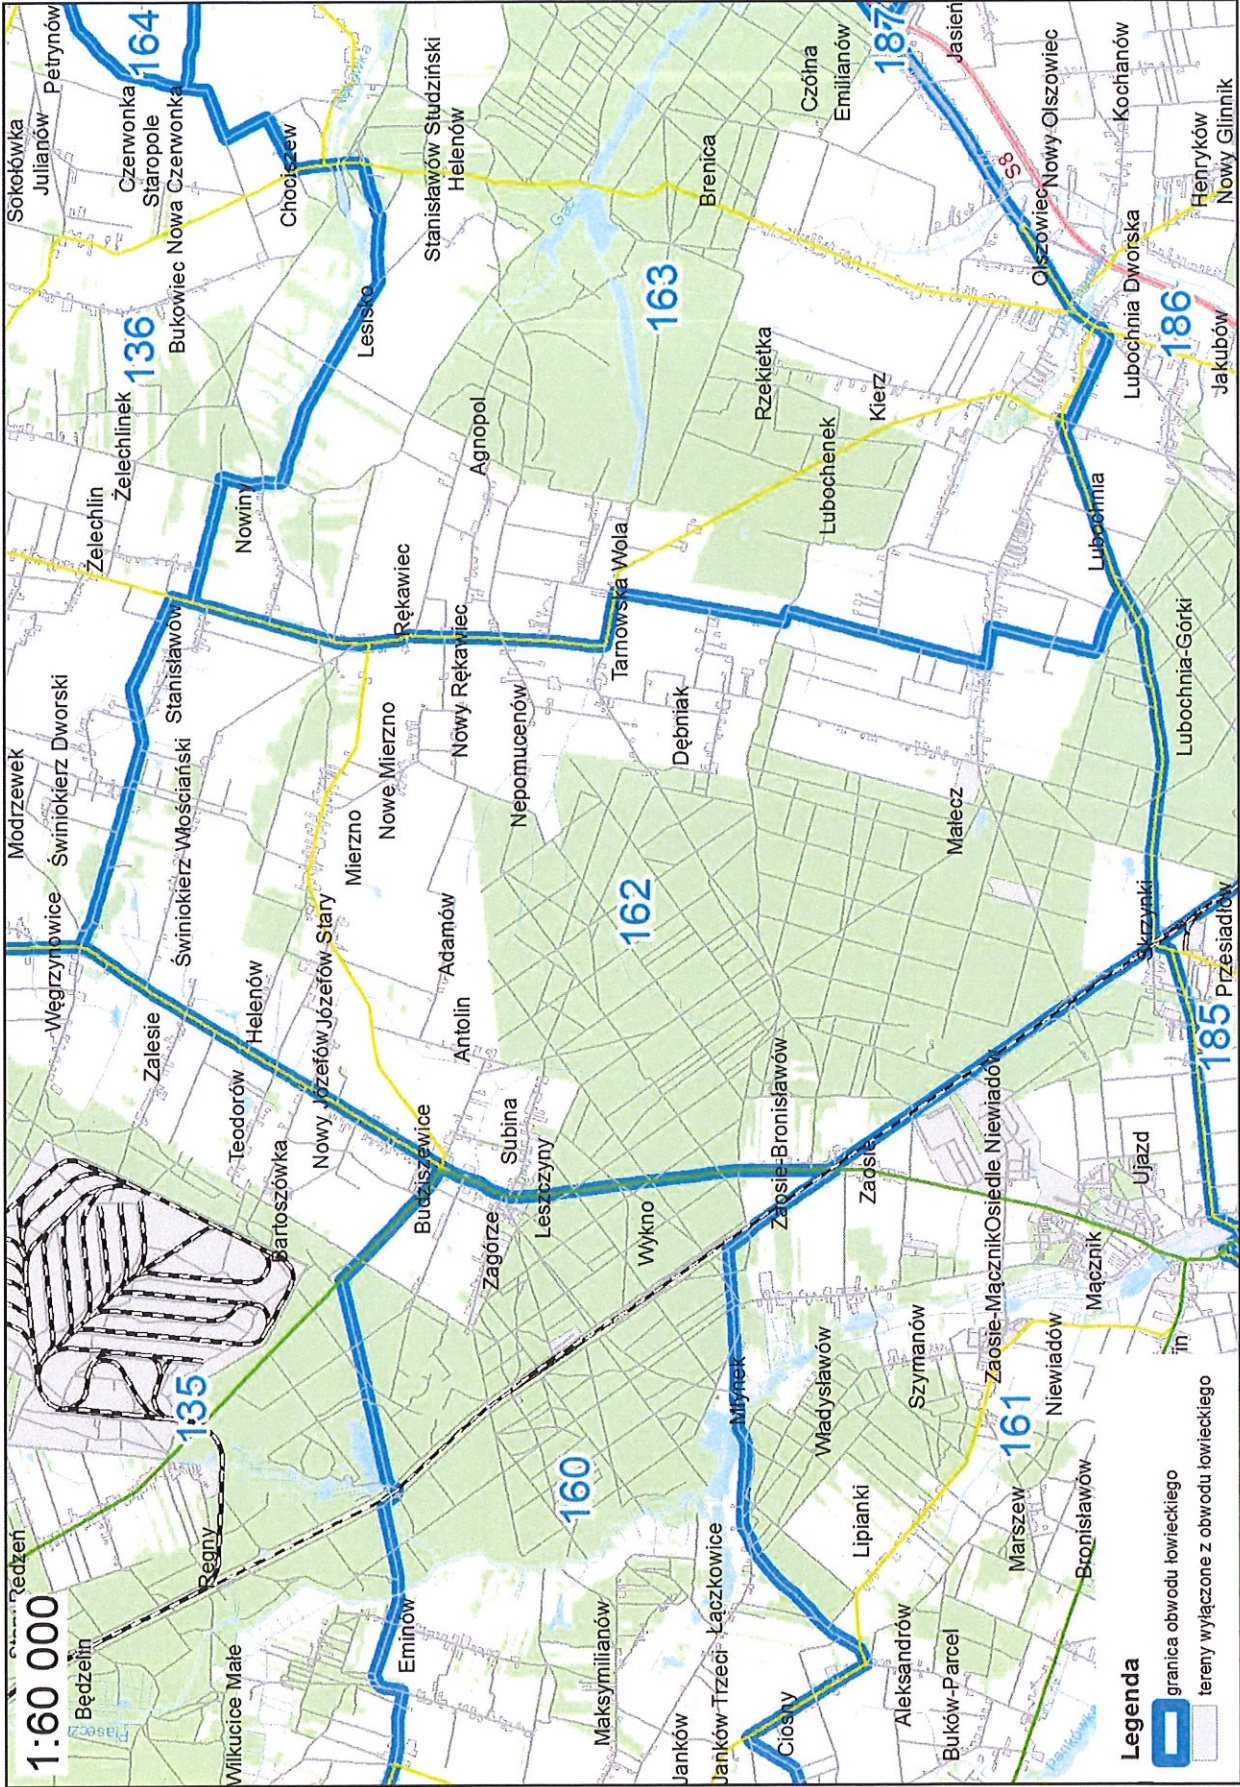

# Wkz Nr 64 Dubelt

**Legenda**

- granica obwodu łowieckiego
- ▭ tereny wyłączone z obwodu łowieckiego

Nadlesnictwo Smardzewice  
ok. 54 ha tak za rz. Pilica

**Legenda**

-  granica obwodu townieckiego
-  tereny wyłączone z obwodu townieckiego

Koło łowickie, Nr 13 Dział  
ok 17 ha lasy, tereny myśliwskie i jedna posesja rolna.

**Legenda**

-  granica obwodu łowickiego
-  tereny wyłączone z obwodu łowickiego