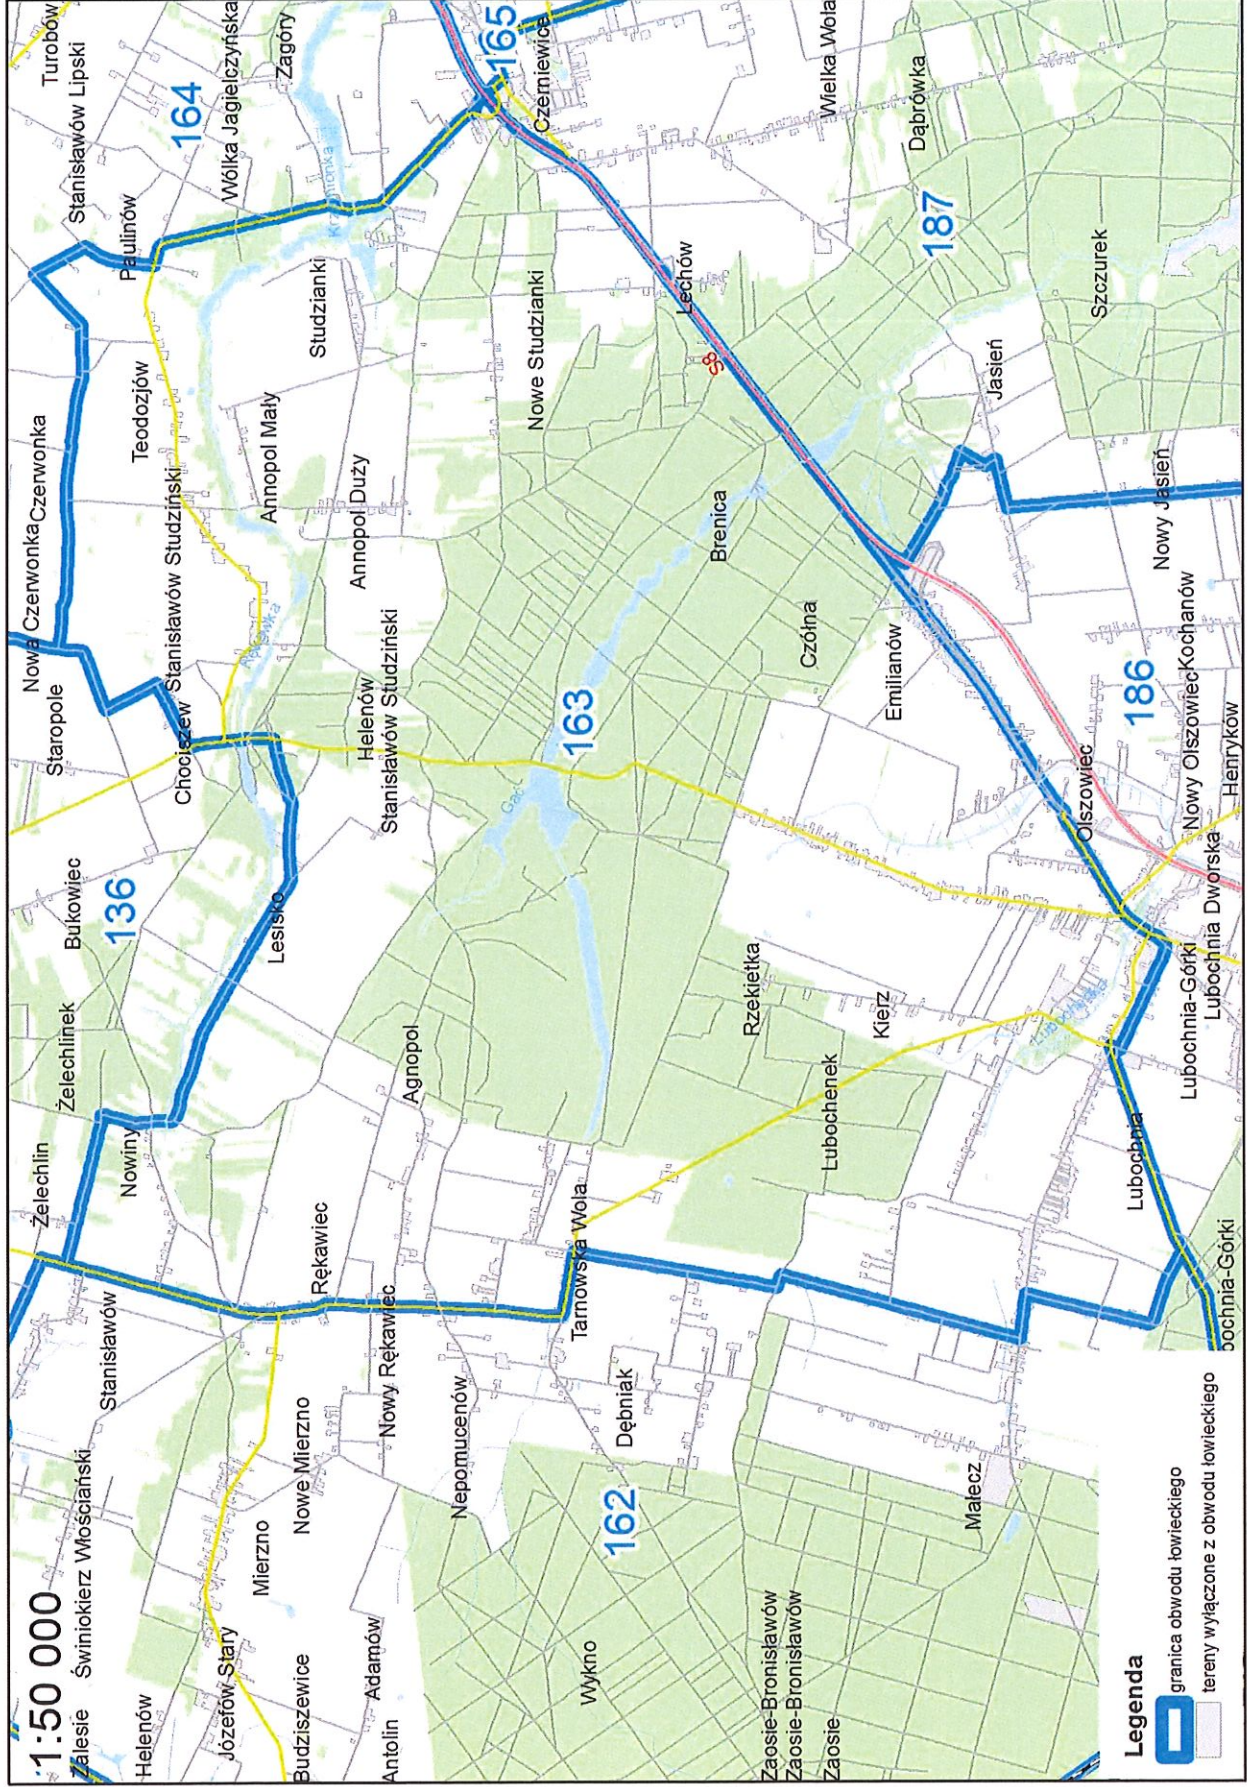

# Wkz Nr 64 Dubelt

**Legenda**

- granica obwodu łowieckiego
- ▭ tereny wyłączone z obwodu łowieckiego

Nadlesnictwo Smardzewice  
ok. 54 ha tak za rz. Pilica

**Legenda**

-  granica obwodu townieckiego
-  tereny wyłączone z obwodu townieckiego

Koło łowickie, Nr 13 Dział  
ok 17 ha lasy, tereny myśliwskie i jedna posesja rolna.

**Legenda**

-  granica obwodu łowickiego
-  tereny wyłączone z obwodu łowickiego